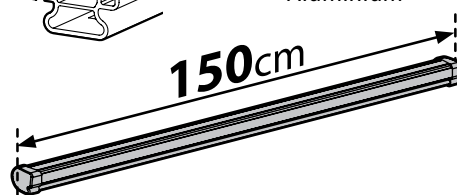

 04/12→

H1 = 1845mm
L1 = 2755mm

H1 = 1845mm
L2 = 3105mm

H2 = 2125mm
L1 = 2755mm

H2 = 2125mm
L2 = 3105mm

SENZA VOILETTO
WITHOUT ROOF
WINDOW
OHNE DACHLUKE

CON VOILETTO
WITH ROOF WINDOW
MIT DACHLUKE

- ISTRUZIONI DI MONTAGGIO
- FITTING INSTRUCTIONS
- MONTAGEANLEITUNG
- INSTRUCTIONS DE MONTAGE
- ISTRUCCIONES DE MONTAJE
- INSTRUÇÕES DE MONTAGEM
- MONTAGE-INSTRUCTIES
- MONTERINGSANVISNING
- ASENNUSOHJE
- PAIGALDUSJUHEND
- STIPRINĀŠANAS INSTRUKCIJA
- PRITVIRTINIMO INSTRUKCIJOS
- INSTRUKCJA MONTAŻU
- Инструкции по установке
- NÁVOD NA MONTÁŽ
- NÁVOD NA MONTÁŽ
- NAVODILA ZA PRITRJEVANJE
- UPUTA ZA SASTAVLJANJE
- A FELSZERELÉS MÓDJA
- Οδηγίες συναρμολόγησης
- MONTAJ TALIMATLARIL
- ИНСТРУКЦИИ ЗА МОНТАЖ
- UPUTSTVA ZA MONTAŽU

150cm

Art. **N10010** x2

Kargo-Plus
ALLUMINIO
Aluminium

- BARRE KARGO-PLUS
- KARGO-PLUS BARS
- BARRES KARGO-PLUS
- DACH-LASTENTRÄGER KARGO-PLUS
- BARRES KARGO-PLUS

150cm

Art. **N10040** x2

KRS-7

7cm