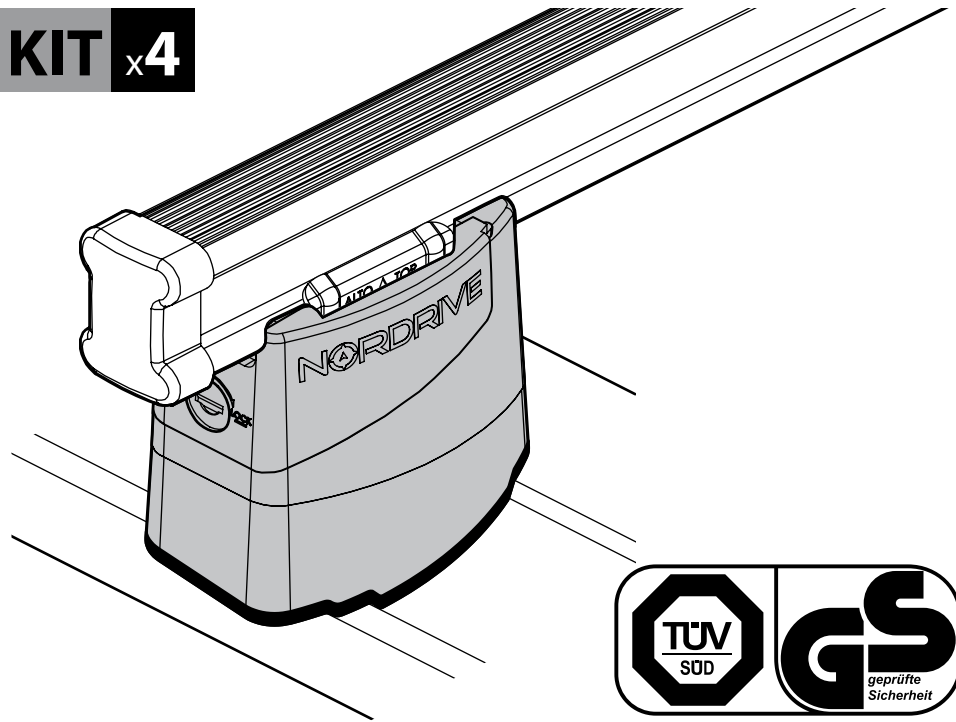

Art. **N30272**

FIAT DOBLÒ

01/15→

FIAT DOBLÒ CARGO

01/10→

OPEL COMBO

04/12→

OPEL COMBO TOUR

04/12→

☒ H1 = 1845mm
L1 = 2755mm

☒ H1 = 1845mm
L2 = 3105mm

☐ H2 = 2125mm
L1 = 2755mm

☐ H2 = 2125mm
L2 = 3105mm

☒ SENZA VOILETTO
WITHOUT ROOF
WINDOW
OHNE DACHLUKE

☒ CON VOILETTO
WITH ROOF WINDOW
MIT DACHLUKE

- ☐ ISTRUZIONI DI MONTAGGIO
- ☐ FITTING INSTRUCTIONS
- ☐ MONTAGEANLEITUNG
- ☐ INSTRUCTIONS DE MONTAGE
- ☐ ISTRUCCIONES DE MONTAJE
- ☐ INSTRUÇÕES DE MONTAGEM
- ☐ MONTAGE-INSTRUCTIES
- ☐ MONTERINGSANVISNING
- ☐ ASENNUSOHJE
- ☐ PAIGALDUSJUHEND
- ☐ STIPRINĀŠANAS INSTRUKCIJA
- ☐ PRITVIRTINIMO INSTRUKCIJOS
- ☐ INSTRUKCJA MONTAŻU
- ☐ Инструкции по установке
- ☐ NÁVOD NA MONTÁŽ
- ☐ NÁVOD NA MONTÁŽ
- ☐ NAVODILA ZA PRITRJEVANJE
- ☐ UPUTA ZA SASTAVLJANJE
- ☐ A FELSZERELÉS MÓDJA
- ☐ Οδηγίες συναρμολόγησης
- ☐ MONTAJ TALIMATLARIL
- ☐ ИНСТРУКЦИИ ЗА МОНТАЖ
- ☐ UPUTSTVA ZA MONTAŽU

KIT x4